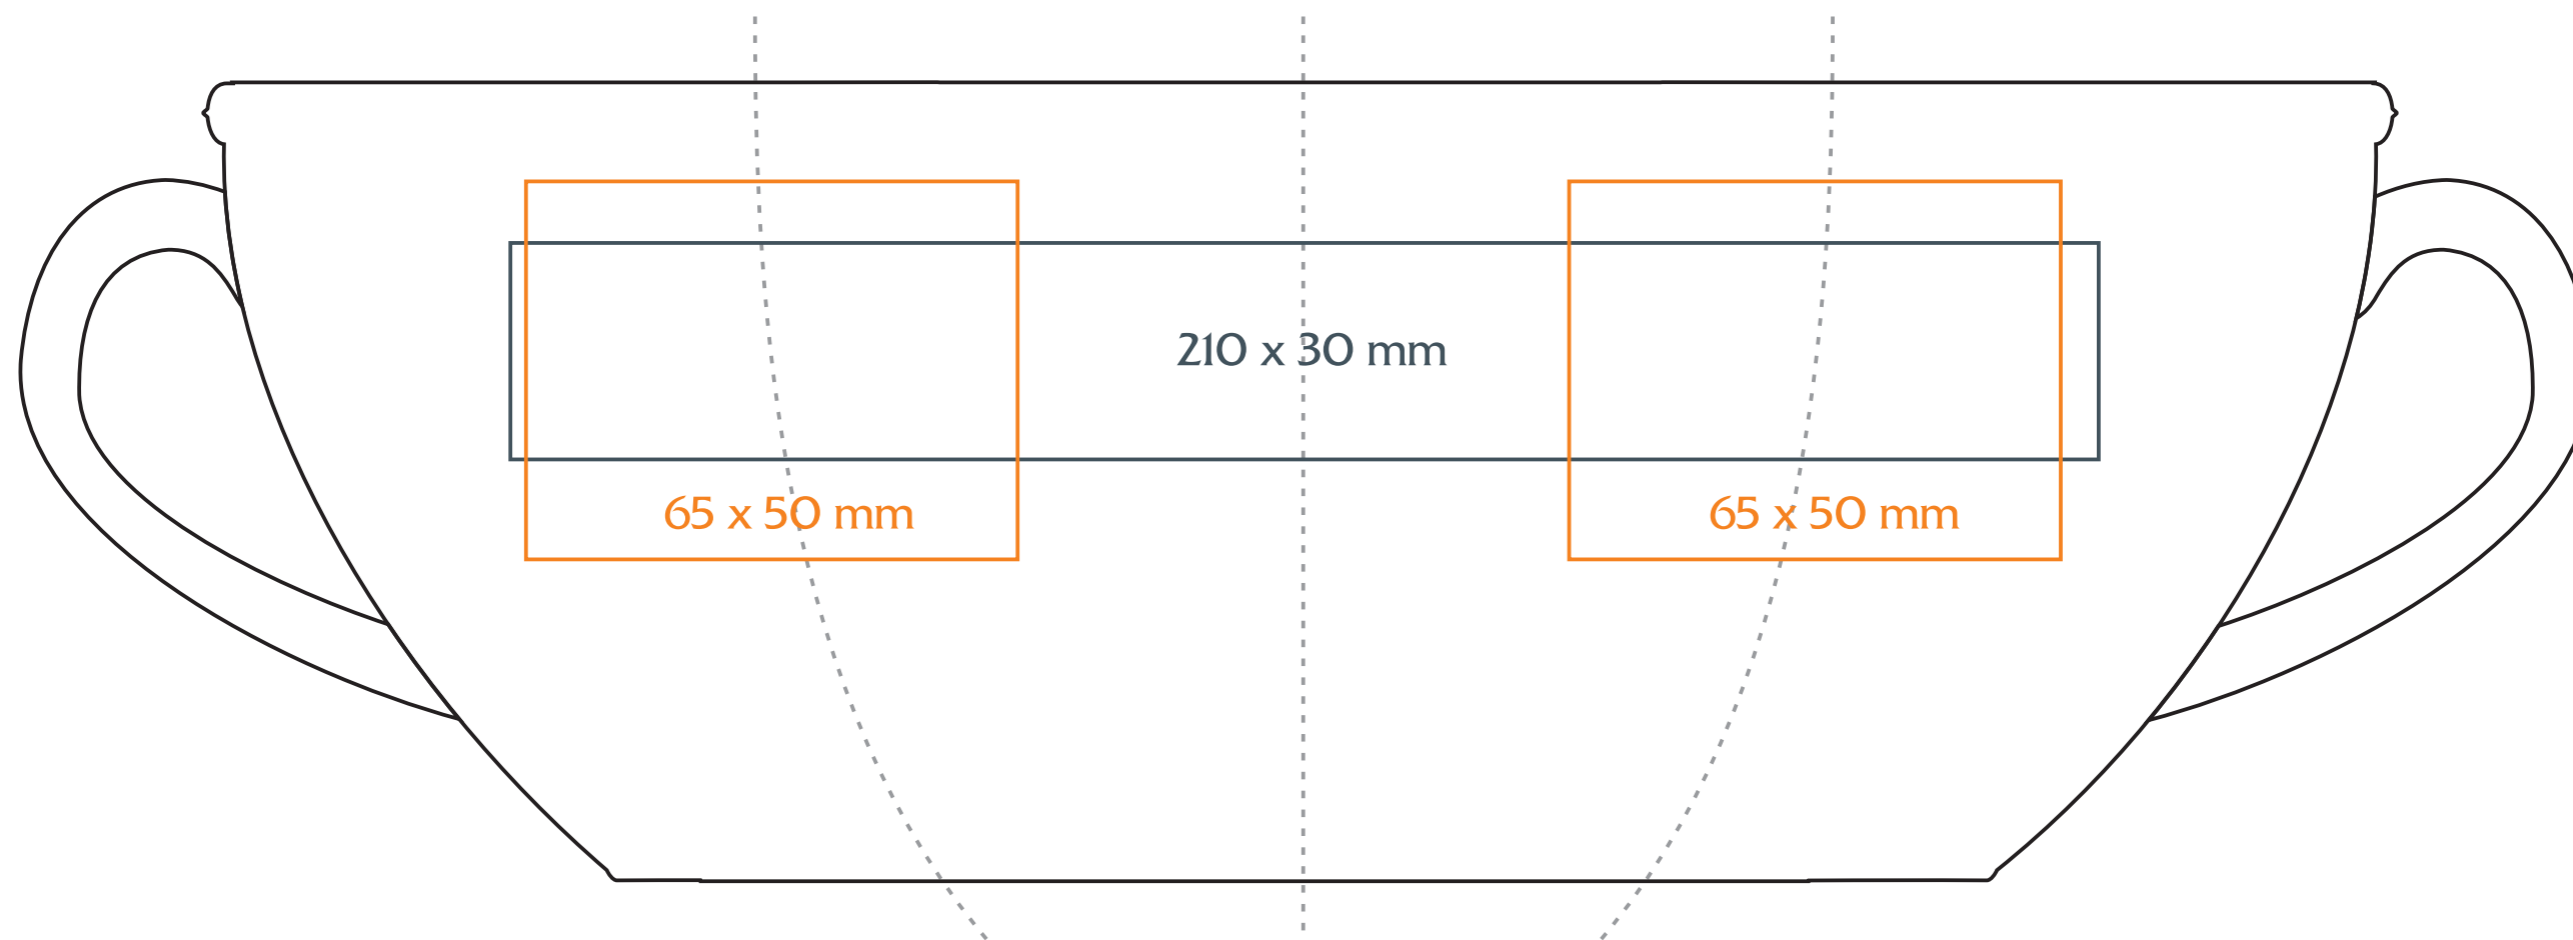

M/O43/B Justyna

350 ml / h: 106 mm / Ø 91 mm

- Nadruk na uchu / Imprint on the handle 50 x 10 mm
- Nadruk wewnątrz na ściance / Imprint on the inside 50 x 20 mm
- Nadruk wewnątrz na dnie / Imprint on the bottom (inside) Ø 30 mm
- Nadruk od spodu / Imprint on the bottom (outside) Ø 30 mm

legenda / legend

- nadruk kalkomanią / decalc imprint
- nadruk bezpośredni / direct imprint