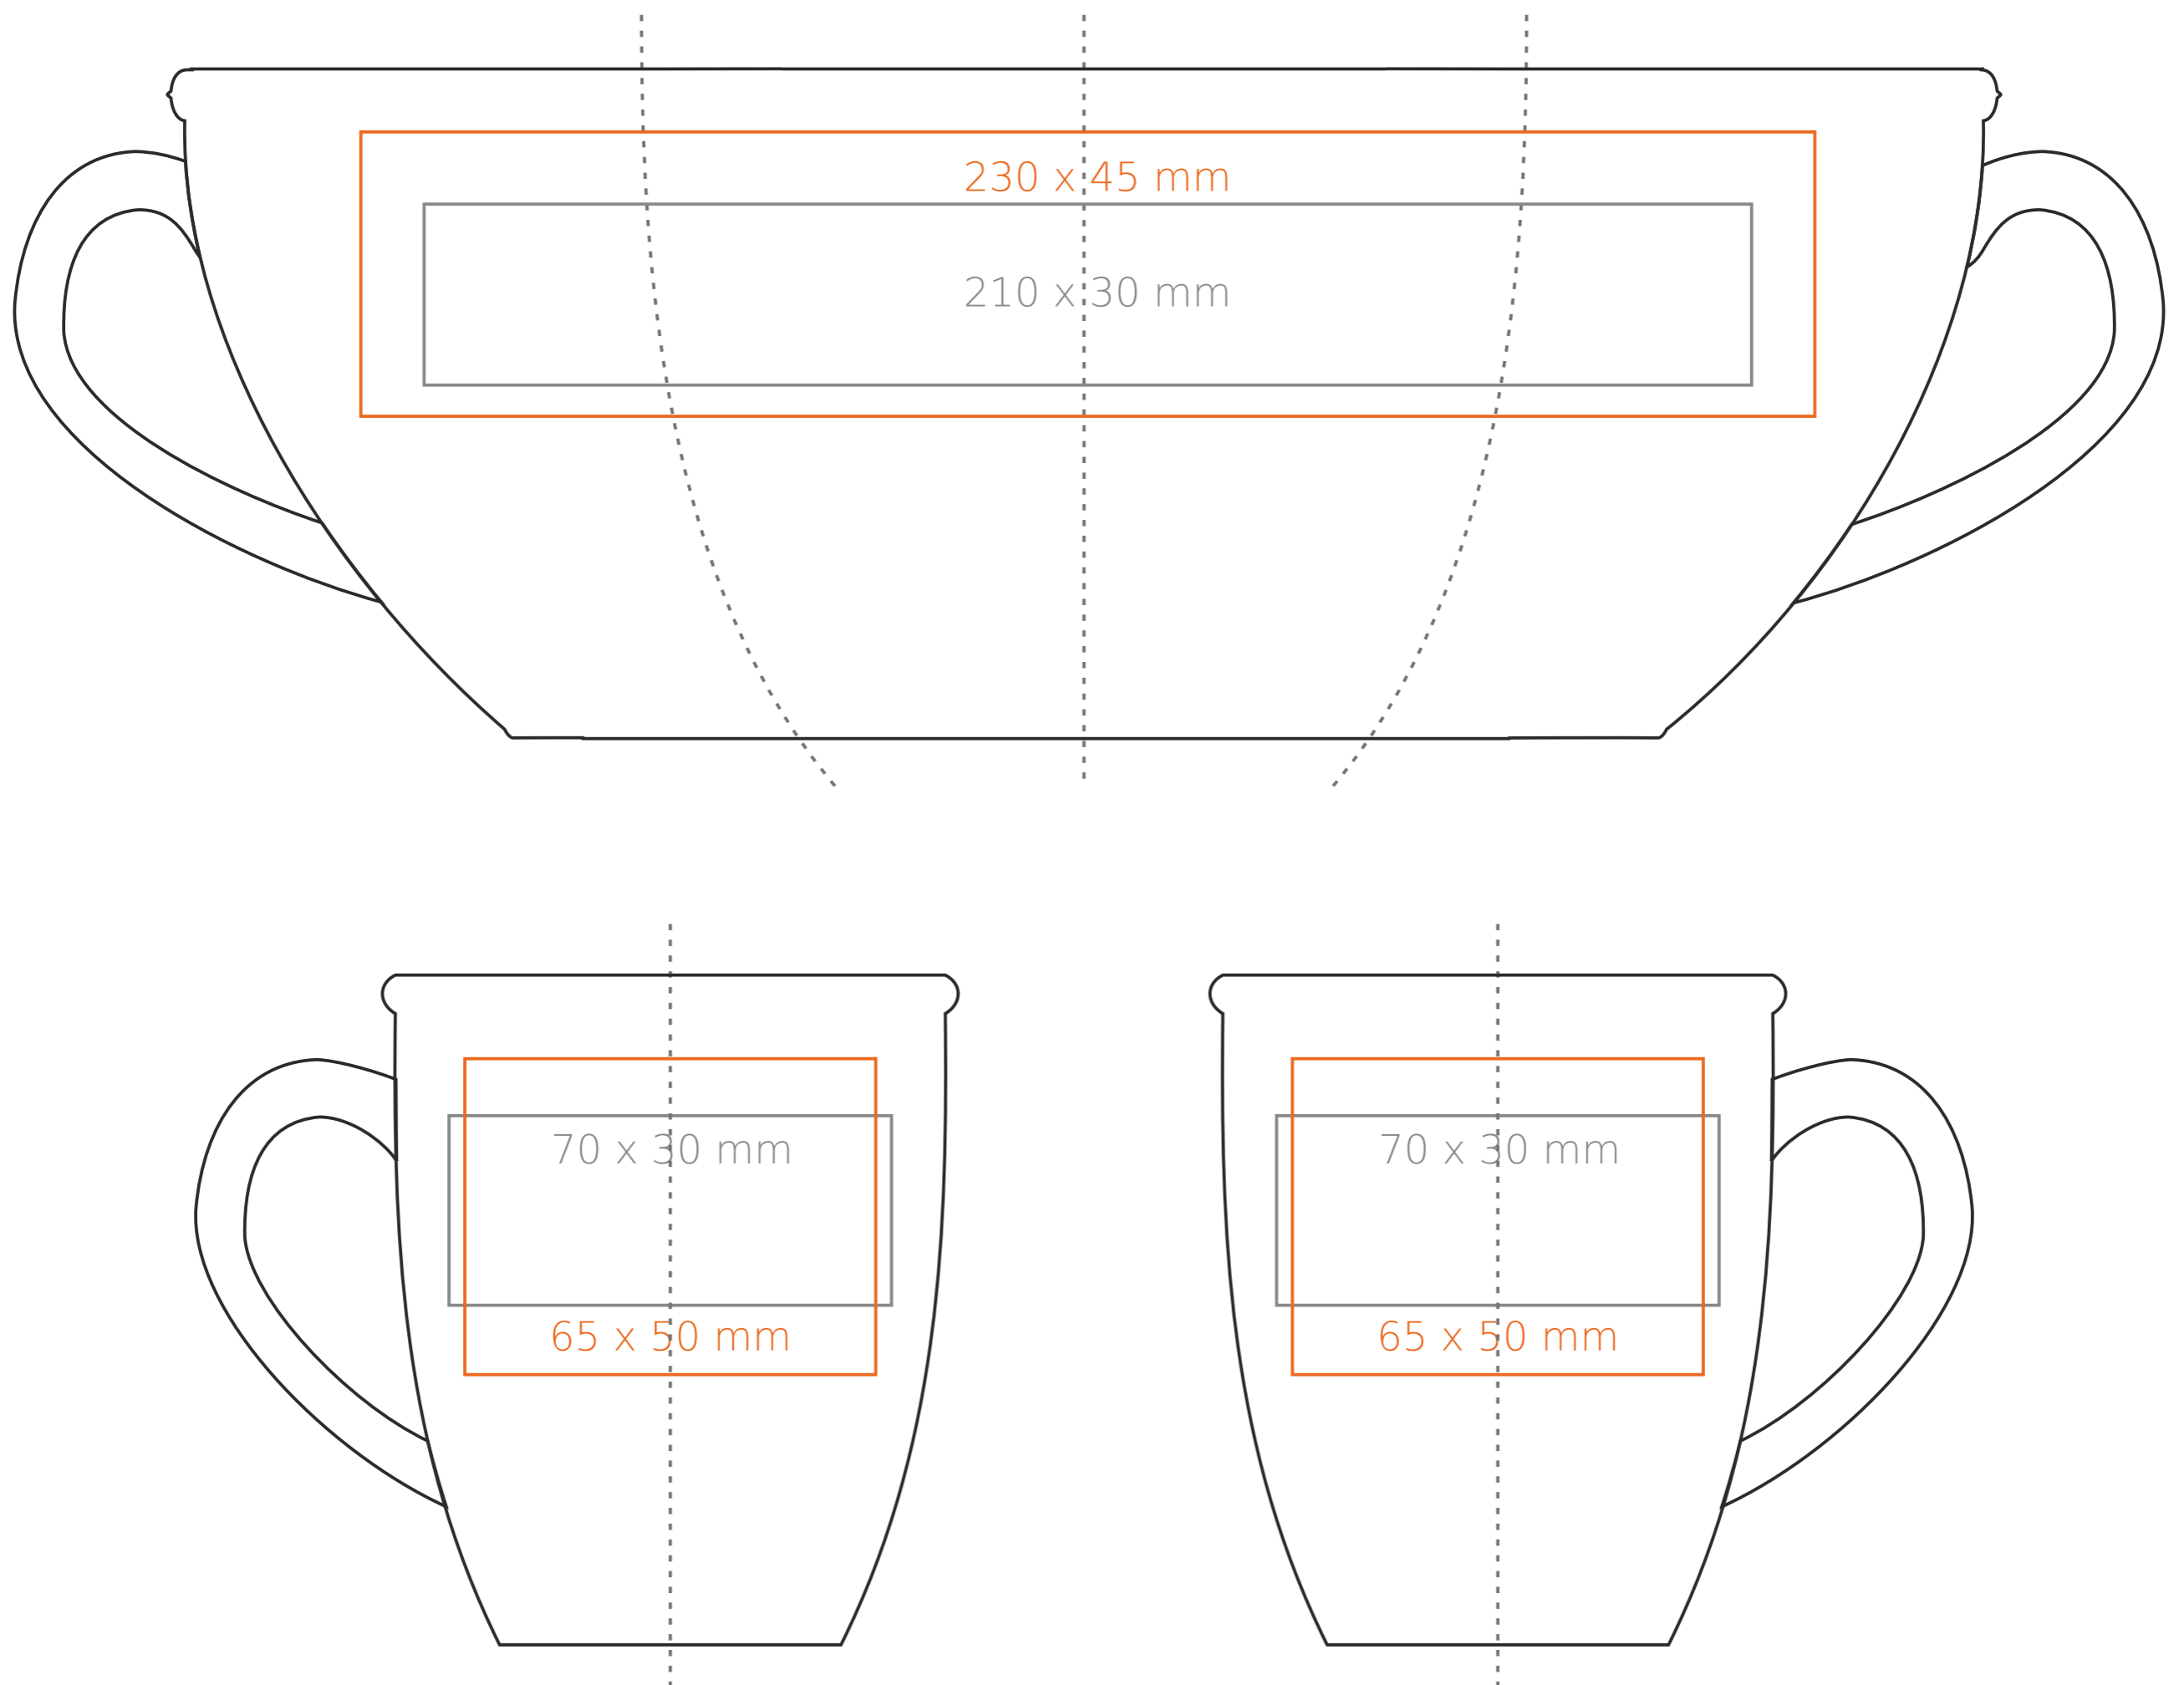

M/043 **Justyna**

350 ml / h: 106 mm / Ø 91 mm

| | |
|----------------------------|--------------|
| Nadruk na uchu | - 50 x 10 mm |
| Nadruk wewnątrz na ściance | - 50 x 20 mm |
| Nadruk wewnątrz na dnie | - Ø 30 mm |
| Nadruk od spodu | - Ø 30 mm |

*W przypadku projektów dla kalkomanii wybiegających poza standardową powierzchnię nadruku prosimy o kontakt z działem handlowym.

[Jak należy przygotować projekty do druku](#)

legenda

- Nadruk kalkomania (Transfer Print)
- Piaskowanie (Sensitive Touch)
- Nadruk bezpośredni (Direct Print)