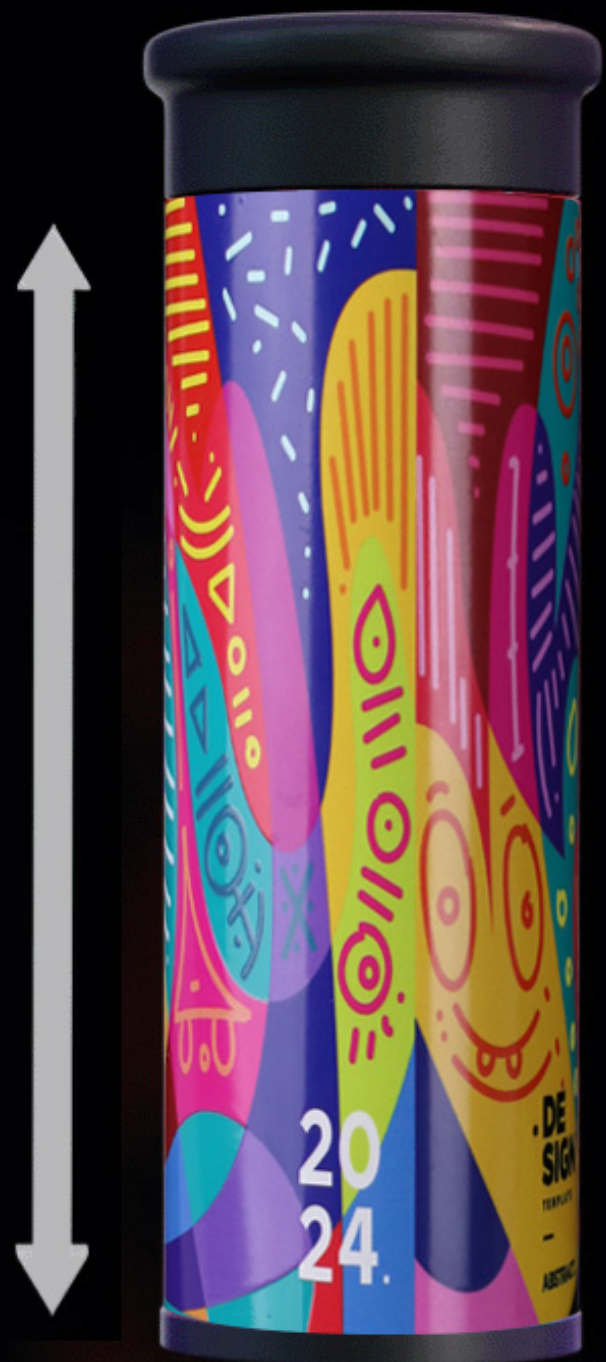

Niesamowity efekt Galaxy 360°

Nowy wymiar
brandingu
z ulepszonym
nadrukiem
Galaxy 360°

Szukasz wyjątkowych możliwości kreatywnych
zdobień kubków termicznych?

Poznaj nasz nowy ulepszony nadruk Galaxy 360°!
Spektakularny efekt “wow”
dzięki pełnokolorowemu i przestrzennemu
nadrukowi na całej powierzchni kubka!

Kolor na całej powierzchni

Od teraz nie musisz w żaden sposób ograniczać swojej kreatywności. Wyróżnij brand, wybierając wielokolorowy nadruk na całej powierzchni kubka!

Fotorealistyczny efekt 360°

Uzyskaj nadruk w fotograficznej jakości i pokryj nim całą powierzchnię kubka termicznego, dzięki naszej technologii nadruku 360°.